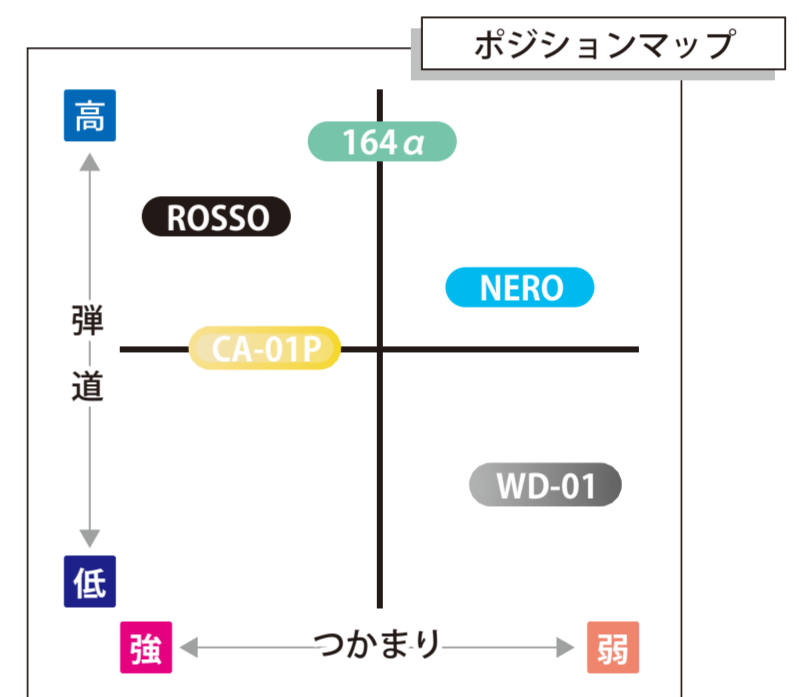

HEAD SPEED 30-40
WEIGHT 41-64g

FLEX	HEIGHT	TORQUE LENGTH	KICK POINT
20	4.5	4.0	46
21	4.2	4.0	46
22	4.0	4.0	46
23	4.0	4.0	46
24	4.0	4.0	46
25	4.0	4.0	46
26	4.0	4.0	46
27	4.0	4.0	46
28	4.0	4.0	46
29	4.0	4.0	46

www.arch-golf.com

NATURAL 9 NERO

曲がらないということ、それが飛距離となる
GO STRAIGHT

NATURAL 9 NERO

曲がらないということ。それが飛距離になる。超高弾性による強烈なしなり戻り、そして追従性。振った分だけ意志を伝えるアーチの進化それが NERO。

No.	FLEX	WEIGHT	KICK PT
38	24	60g	HIGH
39	25	62g	HIGH
40	26	64g	HIGH
41	27	66g	HIGH
42	28	68g	HIGH
43	29	71g	HIGH

販売価格：¥79,200 税込
Truth GOLF 会員なら 10%OFF で ¥71,280 税込

Arch JAPAN

アーチ
ドライバー用シャフト

2023年11月現在

WD-01

5周年記念モデル。圧すインパクト、振れない球。潜在能力を引き出すアスリート向けシャフト。

No.	FLEX	WEIGHT	KICK PT
44	25	59g	MID HIGH
45	26	61g	MID HIGH
46	27	64g	MID HIGH
	28	66g	MID HIGH
	29	69g	MID HIGH

販売価格：¥69,300 税込
Truth GOLF 会員なら 10%OFF で ¥62,370 税込

5周年記念モデル

WD-01

HIGH IN THE SKY FOREVER

CA-01P

切り返してのタメ…スピード感…圧倒的飛距離のための最速粘り系シャフト。

No.	FLEX	WEIGHT	KICK PT
47	26	61g	MID HIGH
	27	63g	MID HIGH
	28	65g	MID HIGH
	29	67g	MID HIGH