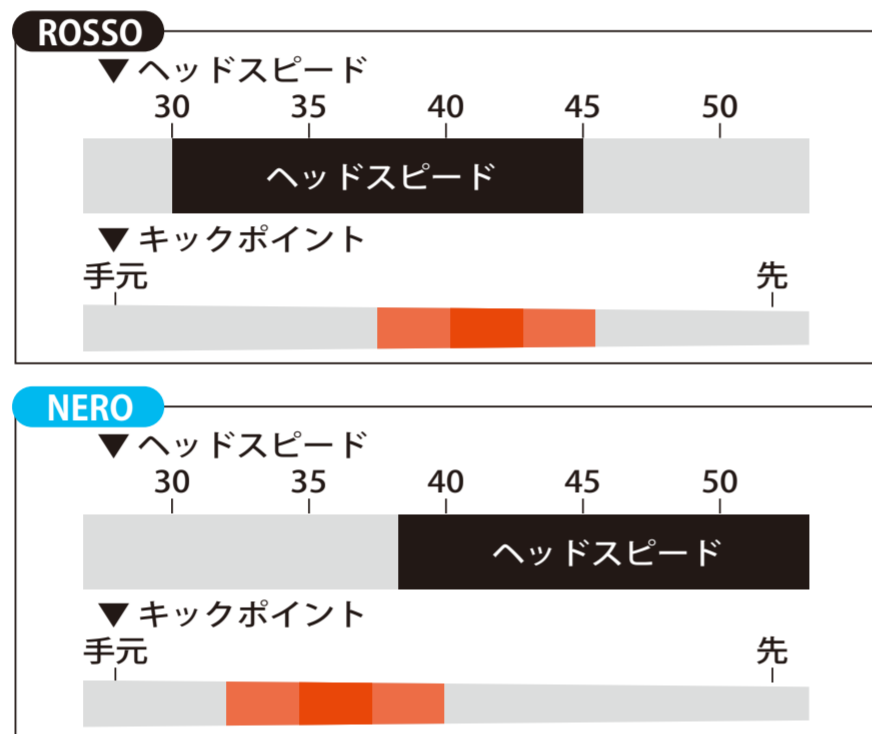

Arch JAPAN

アーチ
ドライバー用シャフト

2023年11月現在

NATURAL 9 ROSSO

軽量シャフトにありがちな、グリップ(手元の浮き)を抑え、軽さを感じさせないしっかりとした振り感。タメを作りながらスイングにしっかりとついてくるスピード感。

No.	FLEX	WEIGHT	KICK PT
30	20	41g	MID LOW
31	21	42g	MID LOW
32	22	43g	MID LOW
33	23	45g	MID LOW
34	24	47g	MID LOW
35	25	49g	MID LOW
36	26	51g	MID LOW
37	27	54g	MID LOW

販売価格：¥79,200 税込
Truth GOLF 会員なら 10%OFF で ¥71,280 税込

2023 Brand new Series Natural 9

速さを飛ばすナチュラル9 Rosso 完成!
Completed Natural 9 Rosso that flies at speed

軽量シャフトにありがちな、グリップ(手元の浮き)を抑え、軽さを感じさせないしっかりとした振り感。タメを作りながらスイングにしっかりとついてくるスピード感。

HEAD SPEED 30-40
WEIGHT 41-64g

FLEX	HEIGHT	TORQUE LENGTH	KICK POINT
20	4.5	4.0	46
21	4.2	4.0	46
22	4.0	4.0	46
23	4.0	4.0	46
24	4.0	4.0	46
25	4.0	4.0	46
26	4.0	4.0	46
27	4.0	4.0	46
28	4.0	4.0	46
29	4.0	4.0	46