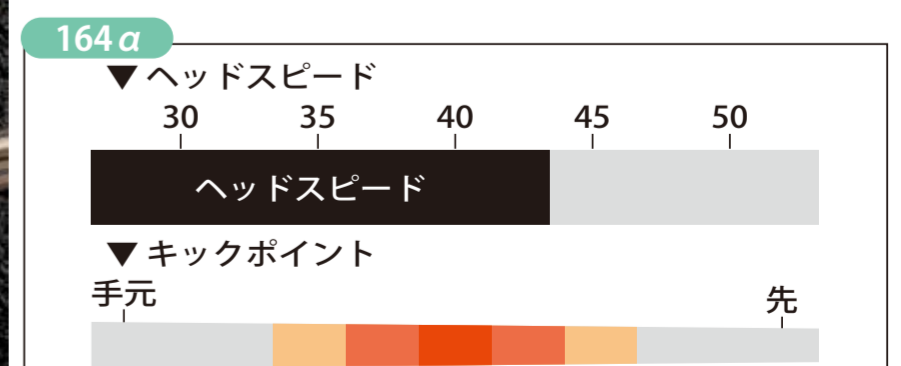

販売価格：¥79,200 税込
Truth GOLF 会員なら 10%OFF で ¥71,280 税込

最速の粘り系

Celestial Arch
CA-01P CA-01

切り返してのタメ…スピード感…圧倒的飛距離のための最速粘り系シャフト

Item	Flex	Weight	Length	Kick point
CA-01P	26	61g	270	46
CA-01P	27	63g	270	46
CA-01P	28	65g	270	46
CA-01P	29	67g	270	46
CA-01	26	61g	270	46
CA-01	27	63g	270	46
CA-01	28	65g	270	46
CA-01	29	67g	270	46

¥72,000 税込

164α

シャフトがスイングを誘導し、一気にフィニッシュまで走り抜ける爽快感を体感してください。

No.	FLEX	WEIGHT	KICK PT
28	20	39g	MID
	21	41g	MID
29	22	43g	MID
	23	45g	MID
	24	48g	MID
	25	51g	MID

レディース向き有 シニア向き有

販売価格：¥66,000 税込
Truth GOLF 会員なら 10%OFF で ¥59,400 税込

天高く、いつまでも落ちて来ないボール、美しい飛球線。

詳しくはアーチのHPで ▶▶▶